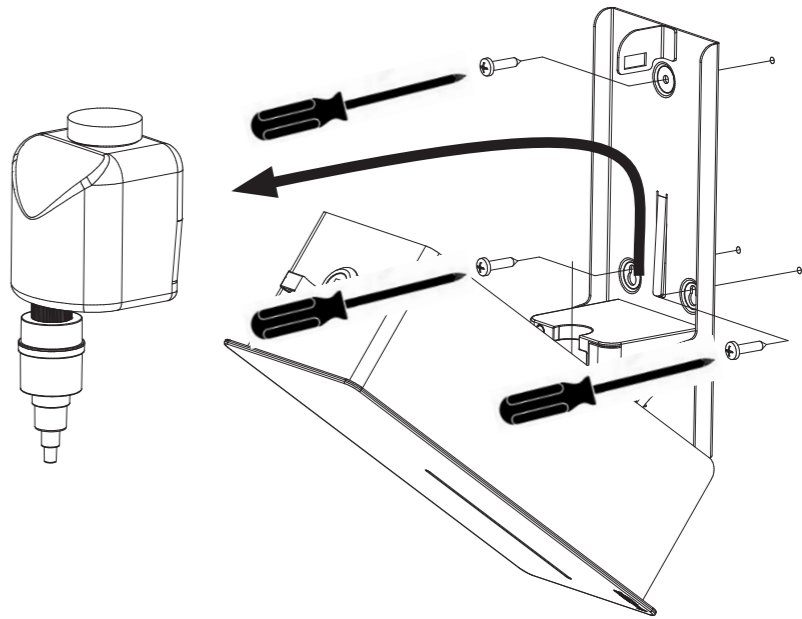

DAN DRYER LOKI dispensere / dispensers / Spender / distributeur

1.

2.

3.

4.a

4.b Optional 230V

5.

6.

7.

Boreskabelon - LOKI automatisk dispenser  
Mounting template - LOKI automatic dispenser  
Bohrschablone - LOKI automatischer Spender  
Gabarit - LOKI distributeur automatique

VIGTIGT: Montér min. 200 mm over bordplade.  
IMPORTANT: Mount min. 200 mm above tabletop.  
WICHTIG: Mindestens 200 mm über Tischplatte.  
IMPORTANT: Installez au moins à 200 mm au dessus de la table.