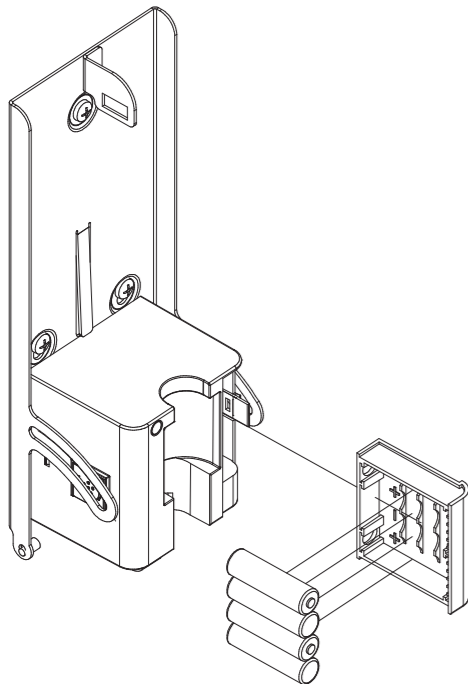

DAN DRYER LOKI dispensere / dispensers / Spender / distributeur

1.

2.

3.

4.a

4.b Optional 230V

5.

6.

7.

Boreskabelon - LOKI automatisk dispenser  
Mounting template - LOKI automatic dispenser  
Bohrschablone - LOKI automatischer Spender  
Gabarit - LOKI distributeur automatique

VIGTIGT: Montér min. 200 mm over bordplade.  
IMPORTANT: Mount min. 200 mm above tabletop.  
WICHTIG: Mindestens 200 mm über Tischplatte.  
IMPORTANT: Installez au moins à 200 mm au dessus de la table.