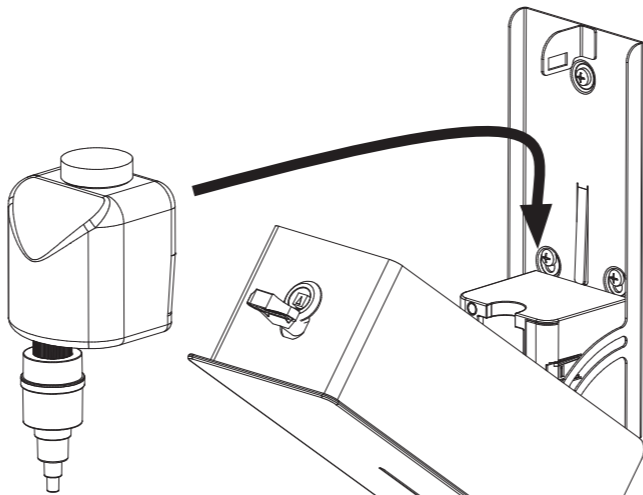

DAN DRYER LOKI dispensere / dispensers / Spender / distributeur

1.

2.

3.

4.a

4.b Optional 230V

5.

6.

7.

Boreskabelon - LOKI automatisk dispenser  
Mounting template - LOKI automatic dispenser  
Bohrschablone - LOKI automatischer Spender  
Gabarit - LOKI distributeur automatique

VIGTIGT: Montér min. 200 mm over bordplade.  
IMPORTANT: Mount min. 200 mm above tabletop.  
WICHTIG: Mindestens 200 mm über Tischplatte.  
IMPORTANT: Installez au moins à 200 mm au dessus de la table.