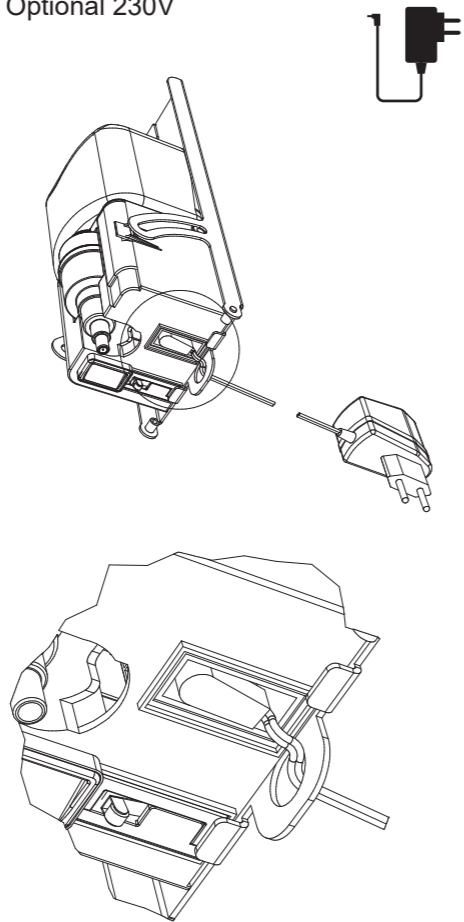

DAN DRYER LOKI dispensere / dispensers / Spender / distributeur

1.

2.

3.

4.a

4.b Optional 230V

5.

6.

7.

Boreskabelon - LOKI automatisk dispenser  
Mounting template - LOKI automatic dispenser  
Bohrschablone - LOKI automatischer Spender  
Gabarit - LOKI distributeur automatique

VIGTIGT: Montér min. 200 mm over bordplade.  
IMPORTANT: Mount min. 200 mm above tabletop.  
WICHTIG: Mindestens 200 mm über Tischplatte.  
IMPORTANT: Installez au moins à 200 mm au dessus de la table.