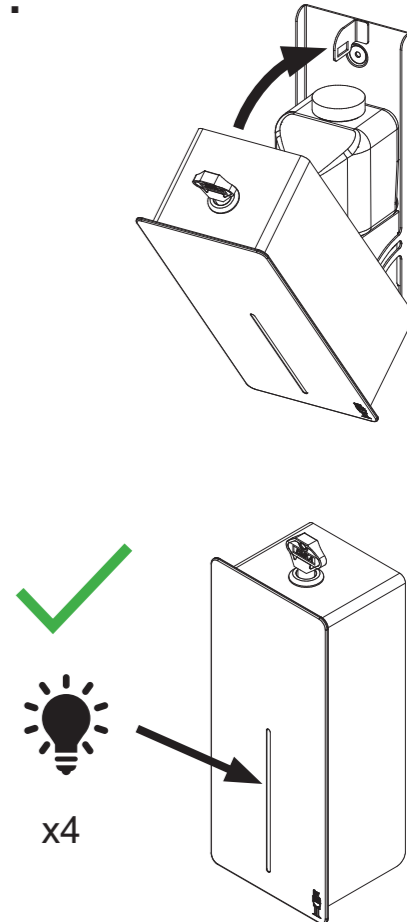

DAN DRYER LOKI dispensere / dispensers / Spender / distributeur

1.

2.

3.

4.a

4.b Optional 230V

5.

6.

7.

Boreskabelon - LOKI automatisk dispenser  
Mounting template - LOKI automatic dispenser  
Bohrschablone - LOKI automatischer Spender  
Gabarit - LOKI distributeur automatique

VIGTIGT: Montér min. 200 mm over bordplade.  
IMPORTANT: Mount min. 200 mm above tabletop.  
WICHTIG: Mindestens 200 mm über Tischplatte.  
IMPORTANT: Installez au moins à 200 mm au dessus de la table.