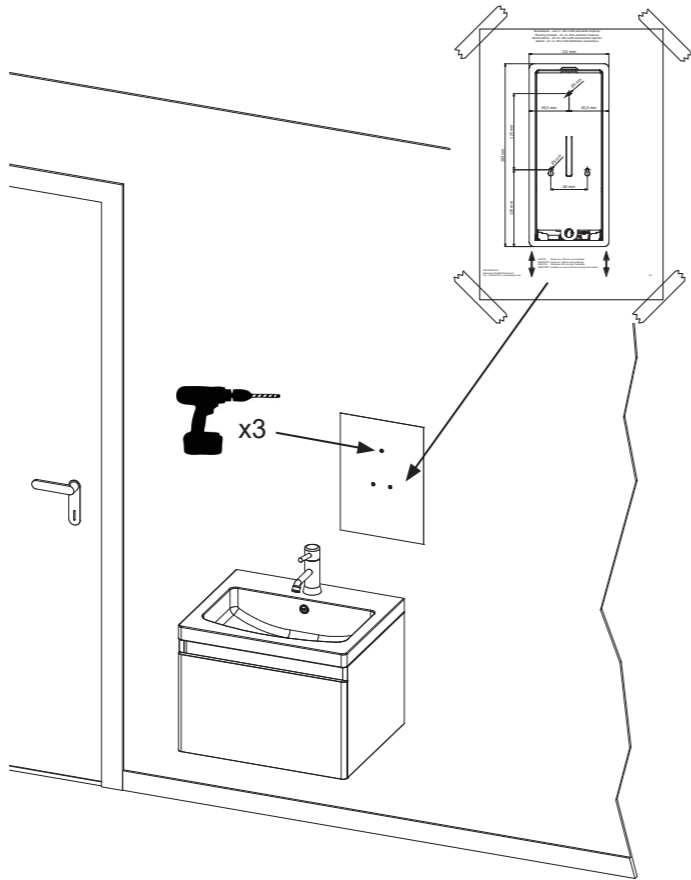

DAN DRYER LOKI dispensere / dispensers / Spender / distributeur

1.

2.

3.

4.a

4.b Optional 230V

5.

6.

7.

Boreskabelon - LOKI automatisk dispenser  
Mounting template - LOKI automatic dispenser  
Bohrschablone - LOKI automatischer Spender  
Gabarit - LOKI distributeur automatique

VIGTIGT: Montér min. 200 mm over bordplade.  
IMPORTANT: Mount min. 200 mm above tabletop.  
WICHTIG: Mindestens 200 mm über Tischplatte.  
IMPORTANT: Installez au moins à 200 mm au dessus de la table.