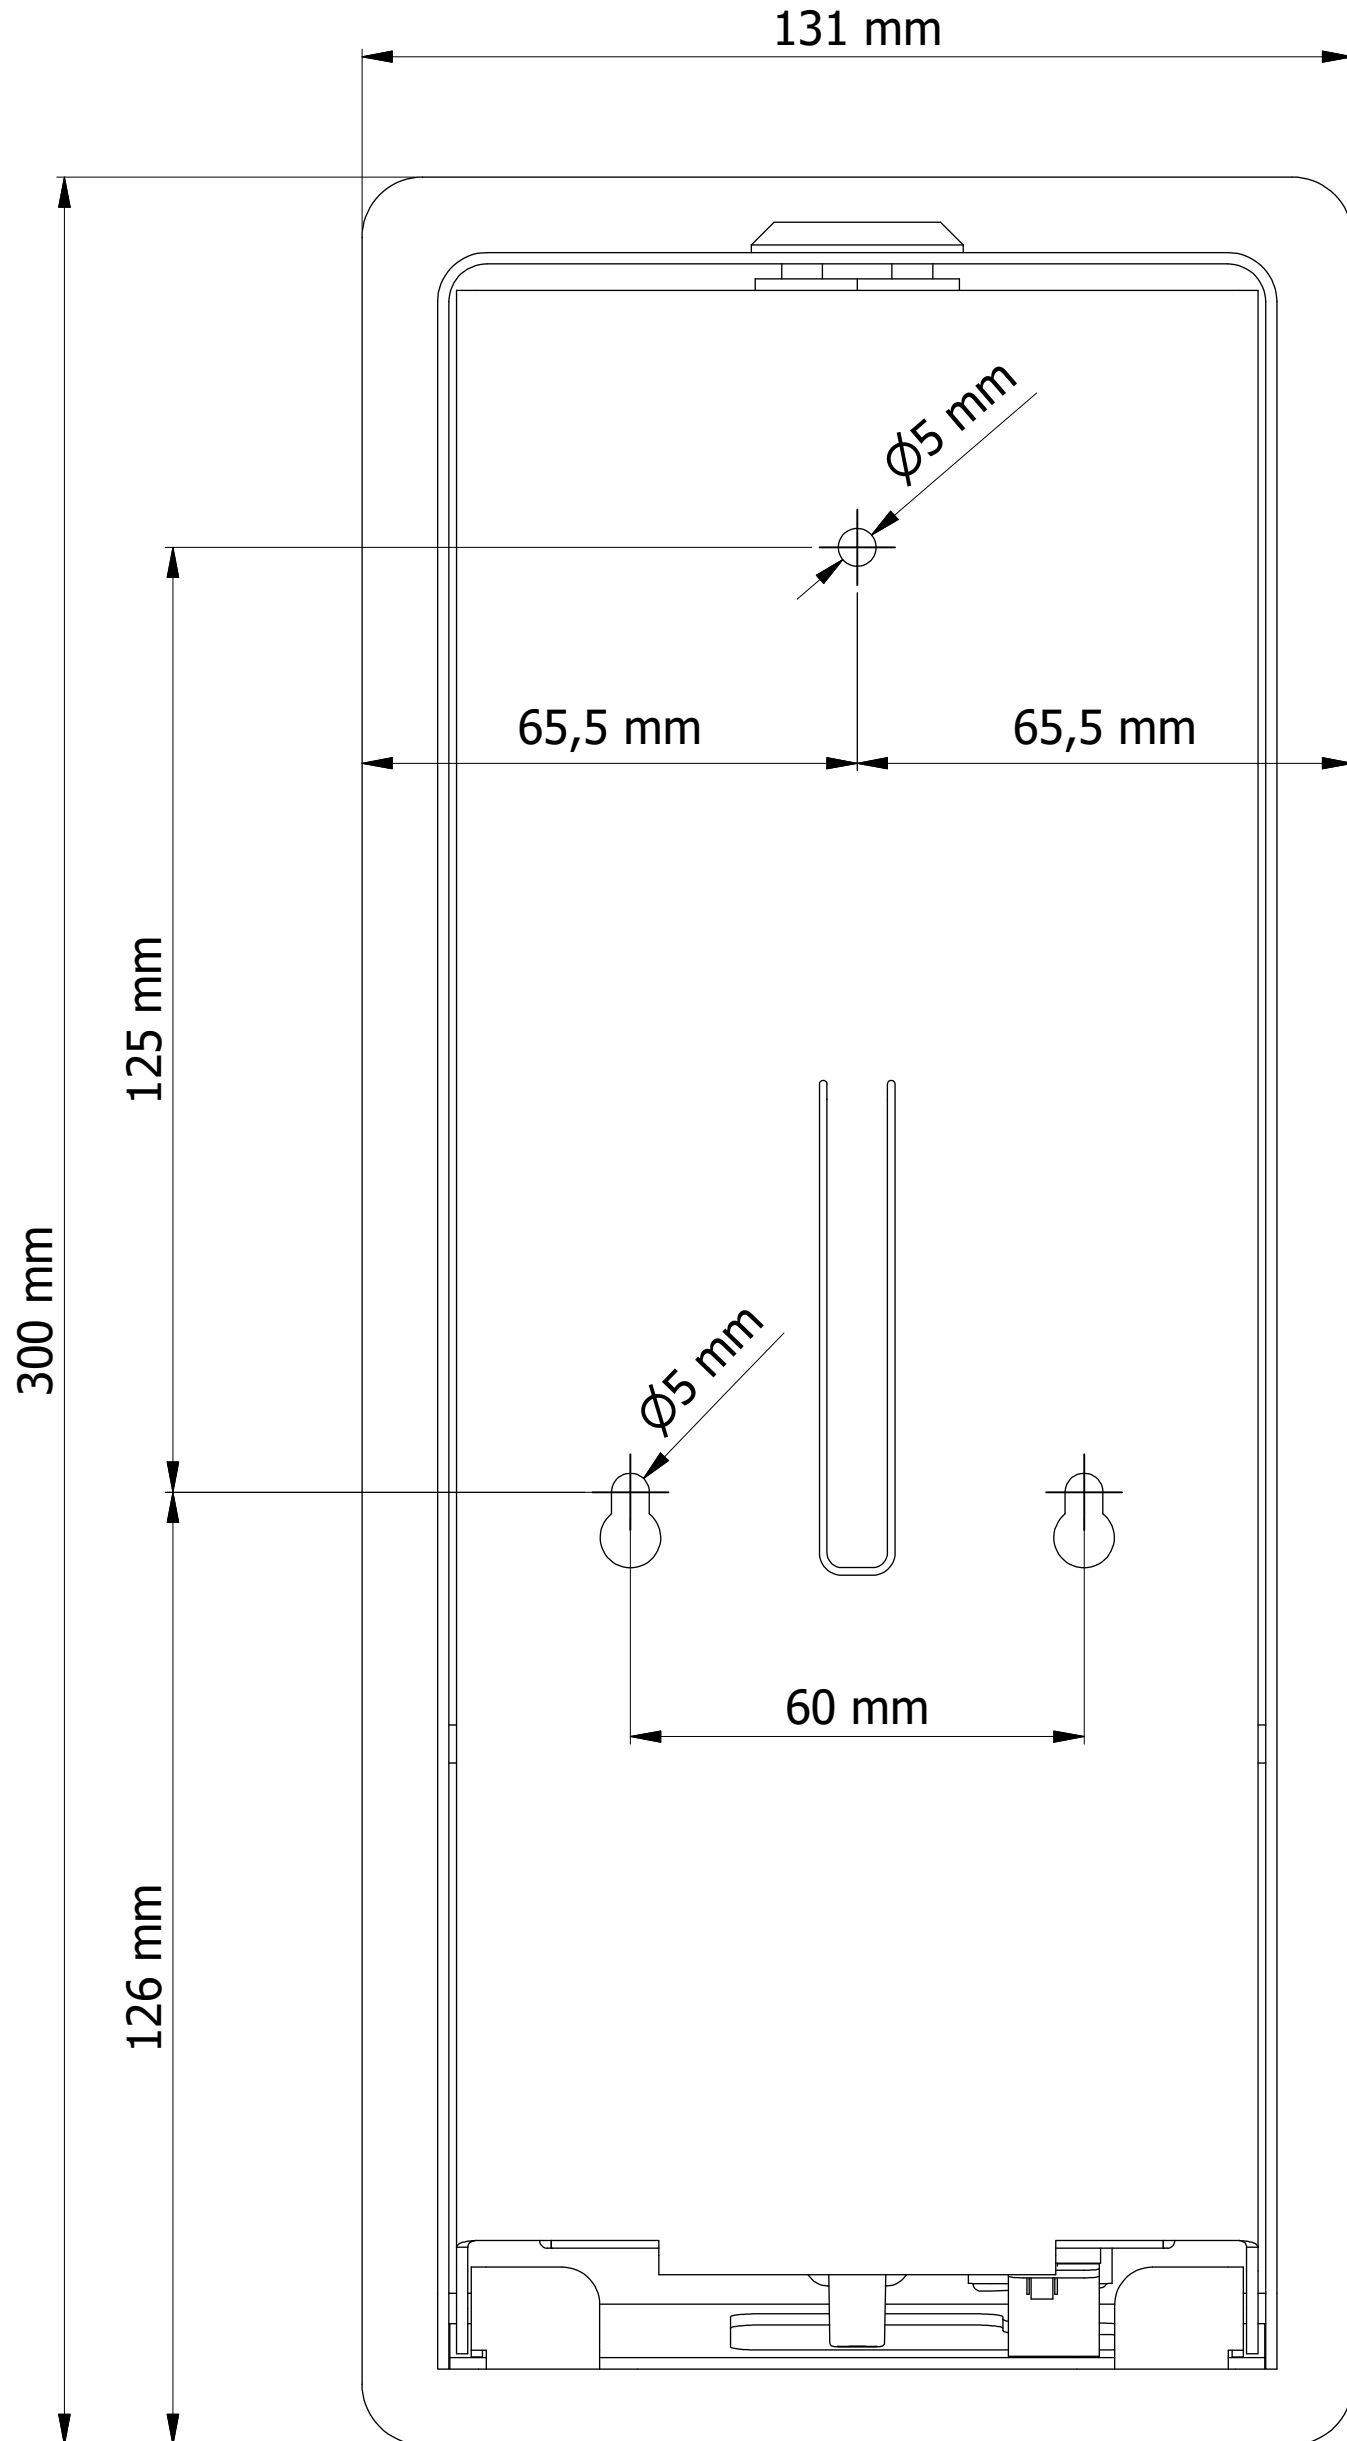

DAN DRYER LOKI dispensere / dispensers / Spender / distributeur

1.

2.

3.

4.a

4.b Optional 230V

5.

6.

7.

Boreskabelon - LOKI automatisk dispenser  
Mounting template - LOKI automatic dispenser  
Bohrschablone - LOKI automatischer Spender  
Gabarit - LOKI distributeur automatique

VIGTIGT: Montér min. 200 mm over bordplade.  
IMPORTANT: Mount min. 200 mm above tabletop.  
WICHTIG: Mindestens 200 mm über Tischplatte.  
IMPORTANT: Installez au moins à 200 mm au dessus de la table.