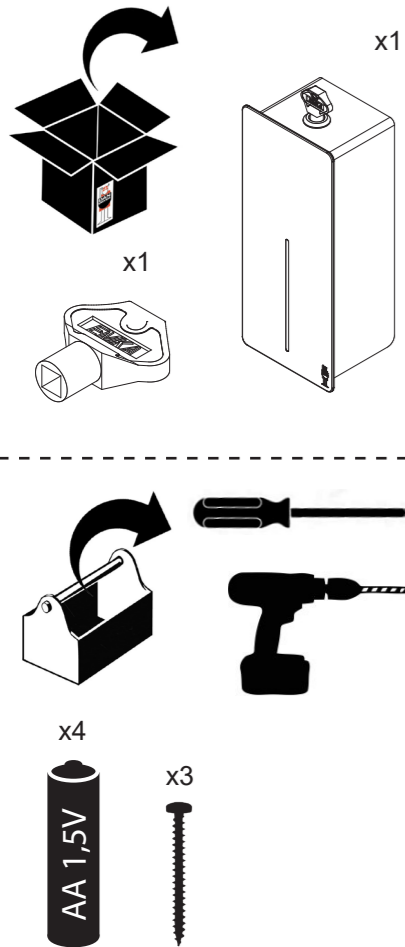

DAN DRYER LOKI dispensere / dispensers / Spender / distributeur

1.

2.

3.

4.a

4.b Optional 230V

5.

6.

7.

Boreskabelon - LOKI automatisk dispenser  
Mounting template - LOKI automatic dispenser  
Bohrschablone - LOKI automatischer Spender  
Gabarit - LOKI distributeur automatique

VIGTIGT: Montér min. 200 mm over bordplade.  
IMPORTANT: Mount min. 200 mm above tabletop.  
WICHTIG: Mindestens 200 mm über Tischplatte.  
IMPORTANT: Installez au moins à 200 mm au dessus de la table.