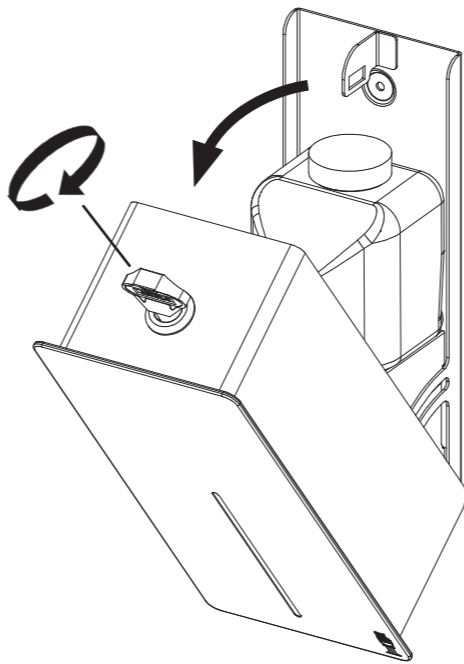

DAN DRYER LOKI dispensere / dispensers / Spender / distributeur

1.

2.

3.

4.a

4.b Optional 230V

5.

6.

7.

Boreskabelon - LOKI automatisk dispenser  
Mounting template - LOKI automatic dispenser  
Bohrschablone - LOKI automatischer Spender  
Gabarit - LOKI distributeur automatique

VIGTIGT: Montér min. 200 mm over bordplade.  
IMPORTANT: Mount min. 200 mm above tabletop.  
WICHTIG: Mindestens 200 mm über Tischplatte.  
IMPORTANT: Installez au moins à 200 mm au dessus de la table.